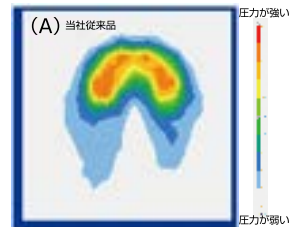

The inclination makes it easier to stand up.

体圧分布のようす

従来からあるタイプのベンザシートとおくだけ吸着 POCO・POCO クッションベンザを比較してみましょう。ベンザシートをつけて座った時の圧力が色で分けられています。赤いところが一番圧力が強く、オレンジ、黄色、黄緑、緑、青の順に圧力が弱くなっていることを表しています。

(A) は、当社の従来品 (スタンダードタイプ) です。