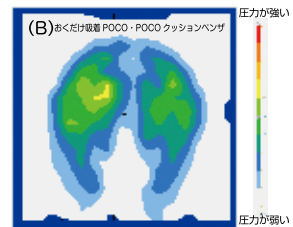

このベンザシートでは、お尻の部分に圧力が集中して (一番体重がかかっています)。このような状態で長時間座ると、「お尻が痛い」と感じやすいのです。

(B) は、おくだけ吸着 POCO・POCO クッションベンザです。